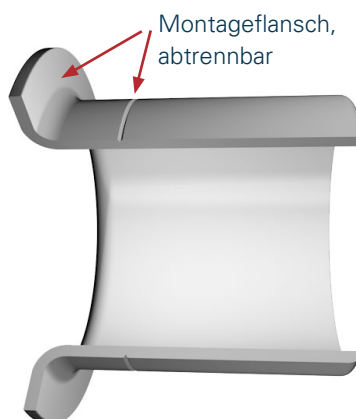

Wellenschutzhülsen

Metrische Abmessungen

anyseals Nummer	Alternative Referenz	Durchmesserbereich der Welle d ₁		Nenn-Ø Welle d ₁ [mm]	Flansch Ø D (± 1,60) [mm]	Breite der Lauffläche h ₁ (± 0,80) [mm]	Gesamt- breite h (± 0,80) [mm]	Einbautiefe Montagehülse H Max [mm]
		Min [mm]	Max [mm]					
326354	99049	11,91	12,07	12,00	15,50	6,00	8,40	47,60
473654	99050	12,65	12,75	12,70	15,50	6,30	8,70	50,80
473655	99055	13,89	14,00	14,00	19,10	6,30	9,90	46,50
473656	99056	14,22	14,38	14,30	19,10	6,30	9,90	46,50
473657	99059	14,96	15,06	15,00	19,10	5,00	9,00	47,30
473658	99062	15,83	15,93	15,88	19,10	8,00	10,30	50,80
473659	99058	15,90	16,00	16,00	18,20	8,00	11,10	50,80
468582	99068	16,94	17,04	17,00	22,20	8,00	11,00	50,80
473660	99060	17,32	17,42	17,37	22,70	8,00	11,10	50,80
473661	99082	17,88	18,01	17,93	24,40	8,00	11,00	46,00
473662	99076	19,00	19,10	19,05	24,00	8,00	11,10	50,80
473663	99081	19,28	19,33	19,30	23,80	8,00	11,10	50,80
473664	99080	19,81	19,91	19,84	23,80	8,00	11,10	50,80
325287	99078	19,94	20,04	20,00	23,60	8,00	11,00	50,80
473665	99083	20,62	20,70	20,65	30,18	9,53	14,30	76,20
473666	99086	21,77	21,87	21,82	29,30	6,30	9,50	50,80
466068	99084	21,87	22,00	22,00	30,20	6,60	9,10	47,10
325839	99085	21,87	22,00	22,00	30,20	8,00	12,00	46,00
473667	99087	22,18	22,28	22,23	27,80	8,00	11,10	50,80
473668	99091	23,06	23,16	23,11	30,90	8,00	11,10	46,90
373610	99092	23,88	24,00	24,00	28,70	8,00	11,10	50,80
473669	99094	24,54	24,64	24,60	28,70	8,00	11,10	50,80
473670	99096	24,54	24,64	24,60	28,70	15,90	18,30	50,80
319085	99098	24,94	25,04	25,00	33,00	8,00	11,00	50,80
325849	99100	25,35	25,45	25,40	31,00	8,00	11,10	50,80
473671	99103	25,88	26,01	26,01	33,40	8,00	12,00	46,00
473672	99106	26,92	27,03	27,00	33,50	8,00	11,10	46,80
473673	99108	27,61	27,71	27,66	35,70	8,00	11,10	15,90
325840	99111	27,94	28,04	28,00	34,90	9,50	12,70	46,80