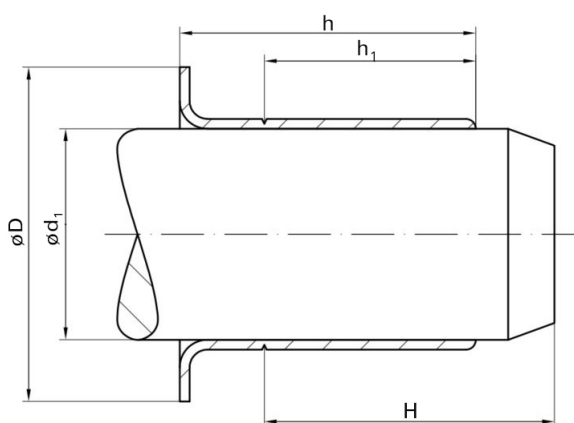

Wellenschutzhülsen

Metrische Abmessungen

anyseals Nummer	Alternative Referenz	Durchmesserbereich der Welle d ₁		Nenn-Ø Welle d ₁ [mm]	Flansch Ø D (± 1,60) [mm]	Breite der Lauffläche h ₁ (± 0,80) [mm]	Gesamt- breite h (± 0,80) [mm]	Einbautiefe Montagehülse H Max [mm]
		Min [mm]	Max [mm]					
326354	99049	11,91	12,07	12,00	15,50	6,00	8,40	47,60
473654	99050	12,65	12,75	12,70	15,50	6,30	8,70	50,80
473655	99055	13,89	14,00	14,00	19,10	6,30	9,90	46,50
473656	99056	14,22	14,38	14,30	19,10	6,30	9,90	46,50
473657	99059	14,96	15,06	15,00	19,10	5,00	9,00	47,30
473658	99062	15,83	15,93	15,88	19,10	8,00	10,30	50,80
473659	99058	15,90	16,00	16,00	18,20	8,00	11,10	50,80
468582	99068	16,94	17,04	17,00	22,20	8,00	11,00	50,80
473660	99060	17,32	17,42	17,37	22,70	8,00	11,10	50,80
473661	99082	17,88	18,01	17,93	24,40	8,00	11,00	46,00
473662	99076	19,00	19,10	19,05	24,00	8,00	11,10	50,80
473663	99081	19,28	19,33	19,30	23,80	8,00	11,10	50,80
473664	99080	19,81	19,91	19,84	23,80	8,00	11,10	50,80
325287	99078	19,94	20,04	20,00	23,60	8,00	11,00	50,80
473665	99083	20,62	20,70	20,65	30,18	9,53	14,30	76,20
473666	99086	21,77	21,87	21,82	29,30	6,30	9,50	50,80
466068	99084	21,87	22,00	22,00	30,20	6,60	9,10	47,10
325839	99085	21,87	22,00	22,00	30,20	8,00	12,00	46,00
473667	99087	22,18	22,28	22,23	27,80	8,00	11,10	50,80
473668	99091	23,06	23,16	23,11	30,90	8,00	11,10	46,90
373610	99092	23,88	24,00	24,00	28,70	8,00	11,10	50,80
473669	99094	24,54	24,64	24,60	28,70	8,00	11,10	50,80
473670	99096	24,54	24,64	24,60	28,70	15,90	18,30	50,80
319085	99098	24,94	25,04	25,00	33,00	8,00	11,00	50,80
325849	99100	25,35	25,45	25,40	31,00	8,00	11,10	50,80
473671	99103	25,88	26,01	26,01	33,40	8,00	12,00	46,00
473672	99106	26,92	27,03	27,00	33,50	8,00	11,10	46,80
473673	99108	27,61	27,71	27,66	35,70	8,00	11,10	15,90
325840	99111	27,94	28,04	28,00	34,90	9,50	12,70	46,80